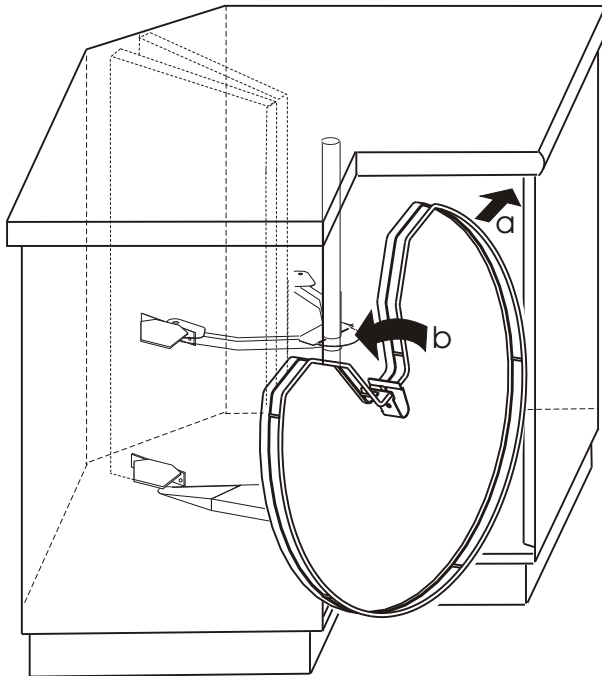

Montageanleitung zum ARENA Dreiviertelkreistablar für Hetal Falteschlag ES 51/ES 52

Mounting instruction for the ARENA 270° shelf for Hetal ES 51/ES 52 fitting
*Instructions d'assemblage pour le ARENA 270° fond pour
ferrure Hetal ES 51/ES 52*

1.