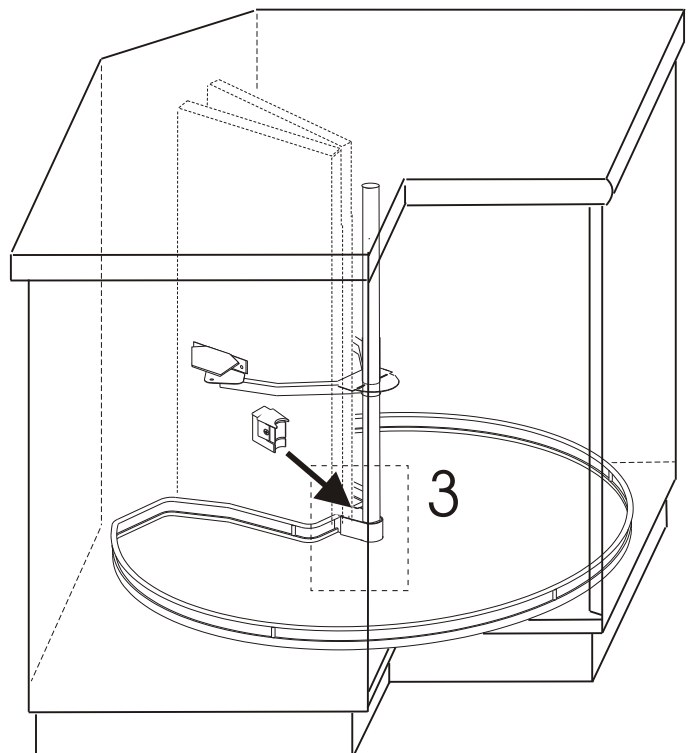

Montageanleitung zum ARENA Dreiviertelkreistablar für Hetal Falteschlag ES 51/ES 52

Mounting instruction for the ARENA 270° shelf for Hetal ES 51/ES 52 fitting
*Instructions d'assemblage pour le ARENA 270° fond pour
ferrure Hetal ES 51/ES 52*

1.

2.

3